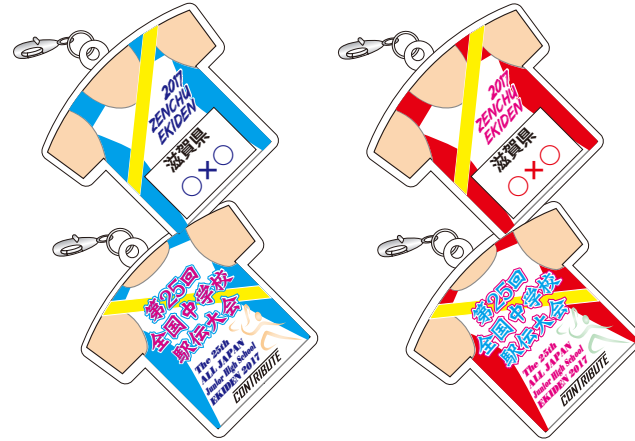

第25回全国中学校駅伝大会

大会記念商品

■ 出場学校名入り 襷 (たすき) キーホルダー
¥900 (税込み)

※ 学校名の入った
プレートがきます。

CONTRIBUTE